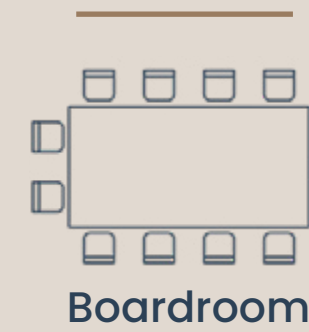

# KILMURRY SUITE

208m<sup>2</sup> space