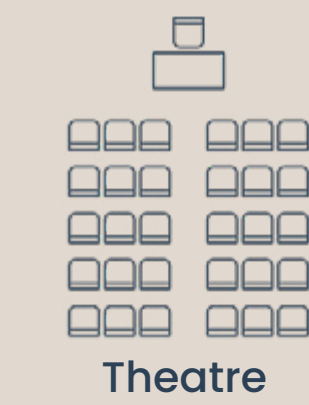

# KILMURRY SUITE

208m<sup>2</sup> space