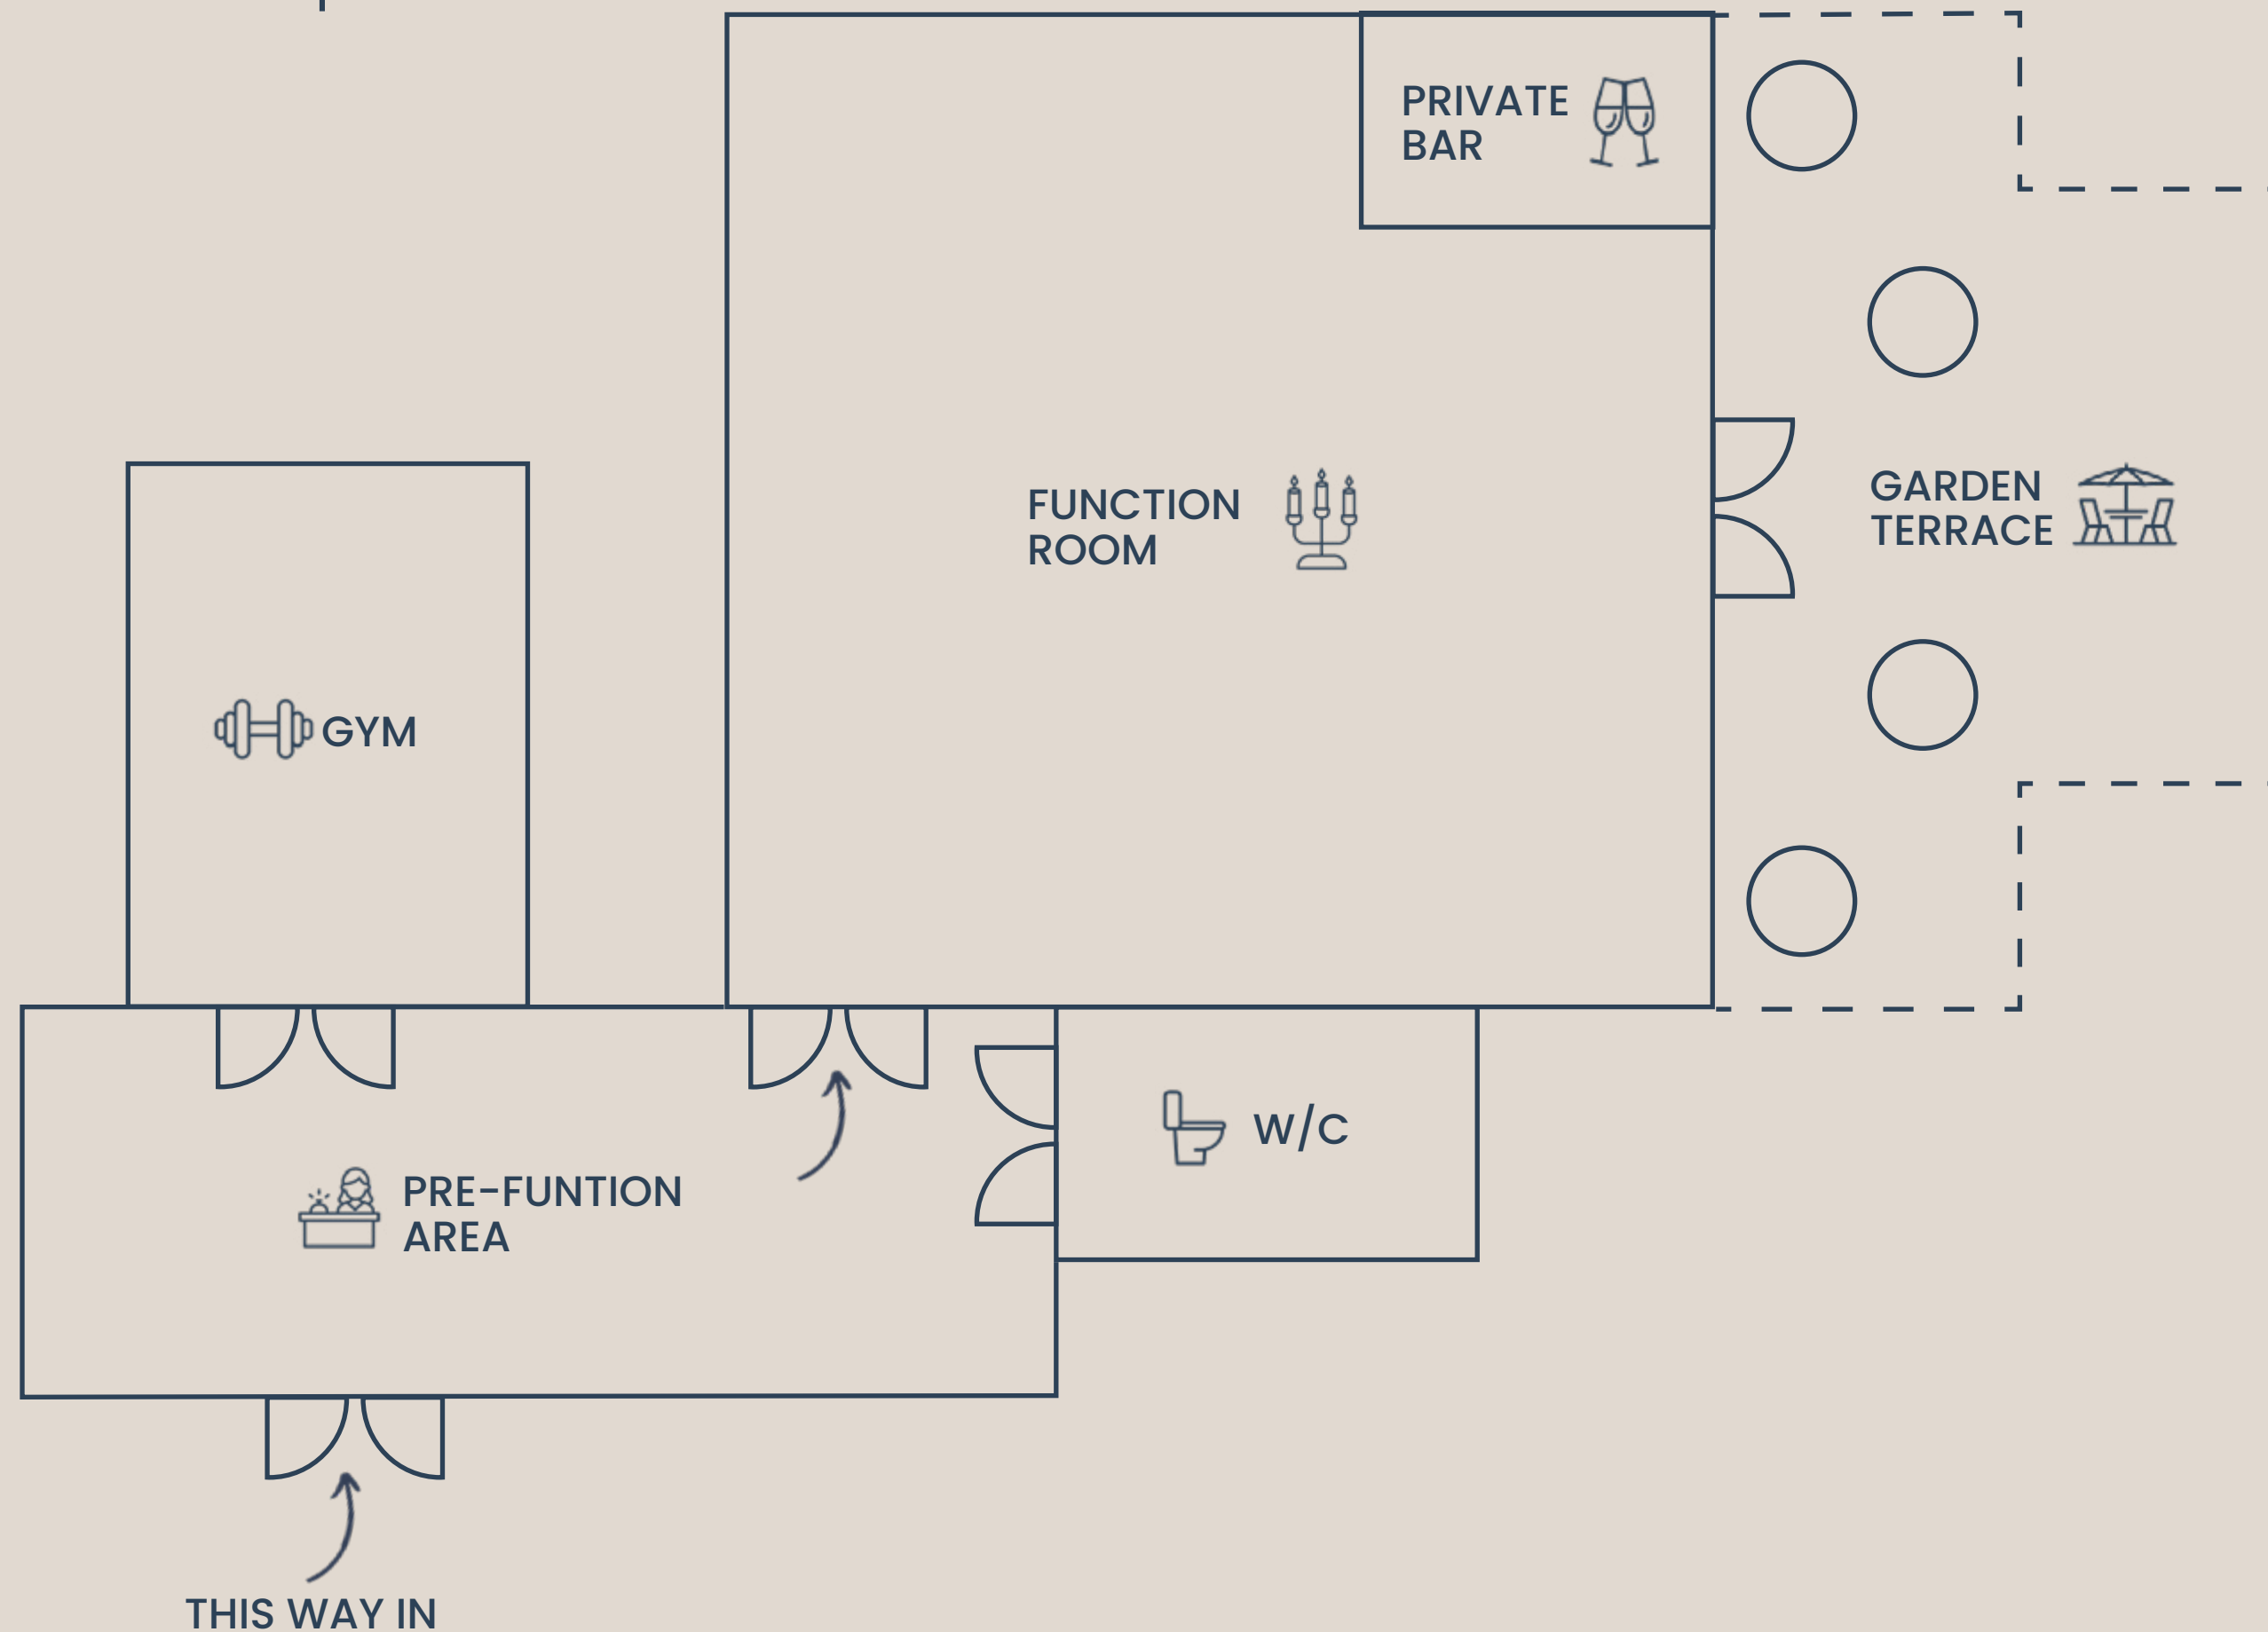

# KILMURRY SUITE

208m<sup>2</sup> space